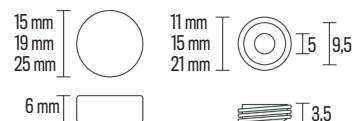

/ Dettaglio prodotto

- Materiale Ottone e Alluminio
- Colore Ottone Cromo
- Colore Alluminio Argento, Oro, Bianco, Nero
- Chiusura Avvitamento (senso orario)
- Spessore 6 mm
- Vari formati disponibili
- Foro sulla Testa "Senza Danni"
- Imbustati Singolarmente

Il Foro sulla Testa

Utilizzando una piccola leva (es. un chiavino esagonale) è possibile serrare il DOT evitando l'uso di pinze che potrebbero danneggiare il coprivite

OTTONE

DOT BRASS	DIAM.	FINITURA	BOX 100 PCS	CNT 600 PCS
cod. 100491	15 mm	CROMO	0,65 Kg	3,90 Kg
cod. 100492	19 mm	CROMO	1,06 Kg	6,42 Kg
cod. 100493	25 mm	CROMO	1,84 Kg	11,1 Kg

DOT BRASS	DIAM.	FINITURA	BOX 100 PCS	CNT 600 PCS
cod. 100495	15 mm	ORO	0,65 Kg	3,90 Kg

ALLUMINIO

DOT ALU	DIAM.	FINITURA	BOX 100 PCS	CNT 600 PCS
cod. 100486	10 mm	ARGENTO	0,36 Kg	2,27 Kg
cod. 100487	12 mm	ARGENTO	0,50 Kg	3,26 Kg