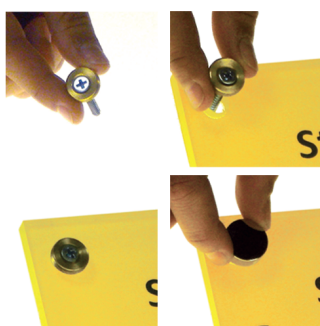

DOT | COPRIVITE

DISTANZIALI & FISSAGGI

Distanziale in ottone

La serie Professional dei coprivite avvitabili. Consentono il montaggio di pannelli di diversi formati e spessori. Disponibili varie dimensioni, materiali e finiture.

/ Dettaglio prodotto

- Materiale Ottone e Alluminio
- Colore Ottone Cromo
- Colore Alluminio Argento, Oro, Bianco, Nero
- Chiusura Avvitamento (senso orario)
- Spessore 6 mm
- Vari formati disponibili
- Foro sulla Testa "Senza Danni"
- Imbustati Singolarmente

Il Foro sulla Testa

Utilizzando una piccola leva (es. un chiavino esagonale) è possibile serrare il DOT evitando l'uso di pinze che potrebbero danneggiare il coprivite

OTTONE

DOT BRASS	DIAM.	FINITURA	BOX 100 PCS	CNT 600 PCS
cod. 100491	15 mm	CROMO	0,65 Kg	3,90 Kg
cod. 100492	19 mm	CROMO	1,06 Kg	6,42 Kg
cod. 100493	25 mm	CROMO	1,84 Kg	11,1 Kg